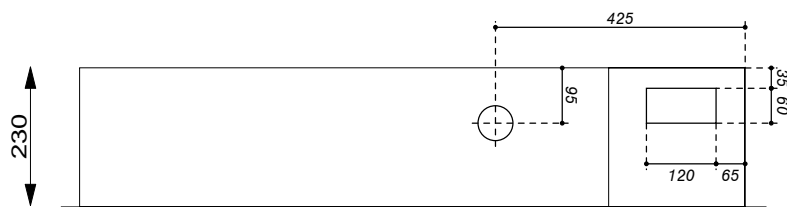

Serrures:

- Porte: Kaba 5000
- Compartiment TT: Clé carré 6x6