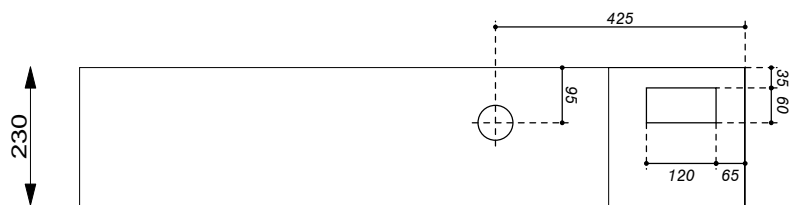

Serrures:

- Porte: Kaba 5000
- Compartiment TT: Clé carré 6x6