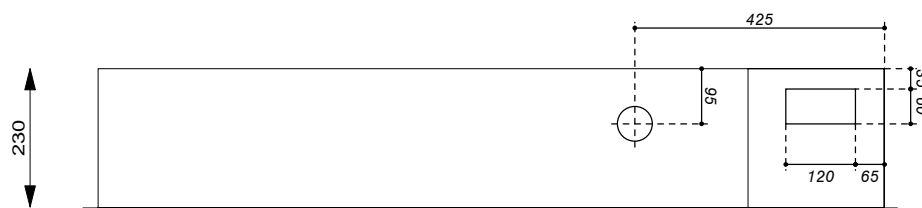

Coffret Alu UP 1300 x 650 x 230 mm

Niche 1330 x 680 x 240 mm

Type: UP13065TT3

Equipement:

- 1 Emplacement introduction 63A
- 2 Emplacements compteurs
- 1 Emplacement TC
- 1 Emplacement appareils
- 1 Coupe-circuit TC 1PN 25A plb.
- 1 Borne de terre CU 16mm²

Serrures:

Porte: Kaba 5000

Compartment TT: Clé carré 6x6