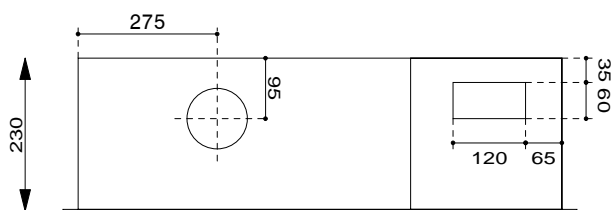

Coffret Alu UP 800 x 1400 x 230 mm

Niche 830 x 1430 x 240

Type: UP80140TT3

Equipement:

- 1 Emplacement introduction 63A
- 2 Emplacements compteurs
- 1 Emplacement TC
- 2 Emplacements appareils
- 1 Emplacements bornes
- 2 Coupe-circuit 3PN 25A
- 1 Coupe-circuit TC 1PN 25A plb.
- 3 ou 4 Disjoncteurs 1P 4A TC
- 1 Borne de terre CU 16mm²

Serrures:

- Porte: Kaba 5000
- Compartiment TT: Clé carré 6x6