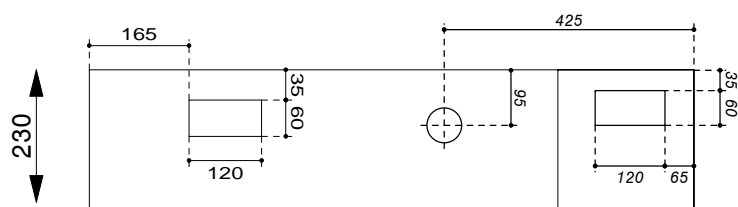

Coffret Alu UP 1000 x 1000 x 230 mm

Niche 1030 x 1030 x 240 mm

Type: UP100100TT3

Equipement:

- 1 Emplacement introduction 63A
- 2 Emplacements compteurs
- 1 Emplacement TC
- 3 Emplacements appareils
- 2 Coupe-circuit 3PN 25A
- 1 Coupe-circuit 1PN 25A plb.
- 3 ou 4 Disjoncteur 1P 4A TC
- 1 Borne de terre CU 16mm²

Serrures:

- Porte: Kaba 5000
- Compartiment TT: Clé carré 6x6