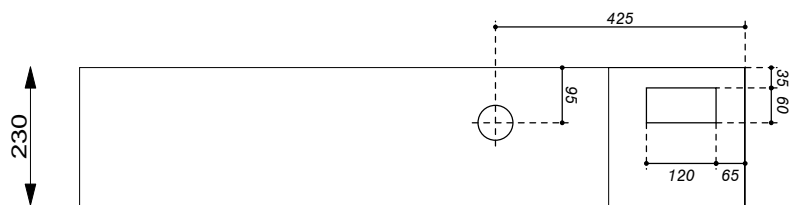

Coffret Alu UP 1100 x 800 x 230 mm

Niche 1130 x 830 x 240 mm

Type: UP11080TT3

Equipement:

- 1 Emplacement introduction 63A
- 2 Emplacements compteurs
- 1 Emplacement TC
- 1 Emplacement appareils
- 1 Emplacement bornes
- 1 Coupe-circuit TC 1PN 25A plb.
- 1 Borne de terre CU 16mm²

Serrures:

- Porte: Kaba 5000
- Compartment TT: Clé carré 6x6