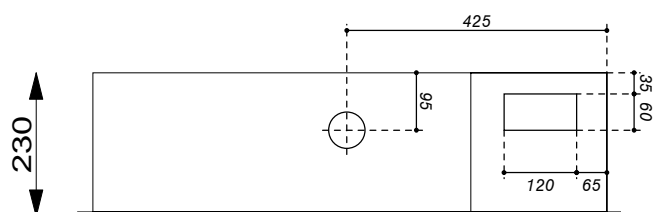

Coffret Alu UP 850 x 800 x 230 mm

Niche 880 x 830 x 240 mm

Type: UP8580TT2

Equipement:

- 1 Emplacement introduction 63A
- 1 Emplacement compteur
- 1 Emplacement TC
- 1 Emplacement appareils
- 1 Coupe-circuit TC 1PN 25A plb.
- 1 Borne de terre CU 16mm²

Serrures:

- Porte: Kaba 5000
- Compartiment TT: Clé carré 6x6