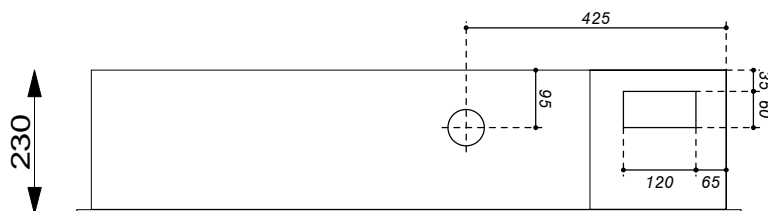

Coffret Alu UP 1050 x 650 x 230 mm

Niche 1080 x 680 x 240 mm

Type: UP10565TT2

Equipement:

- 1 Emplacement introduction 63A
- 1 Emplacement compteur
- 1 Emplacement TC
- 1 Emplacement appareils
- 1 Coupe-circuit 1PN 25A plb.
- 1 Borne de terre CU 16mm²

Serrures:

Porte: Kaba 5000

Compartiment TT: Clé carré 6x6