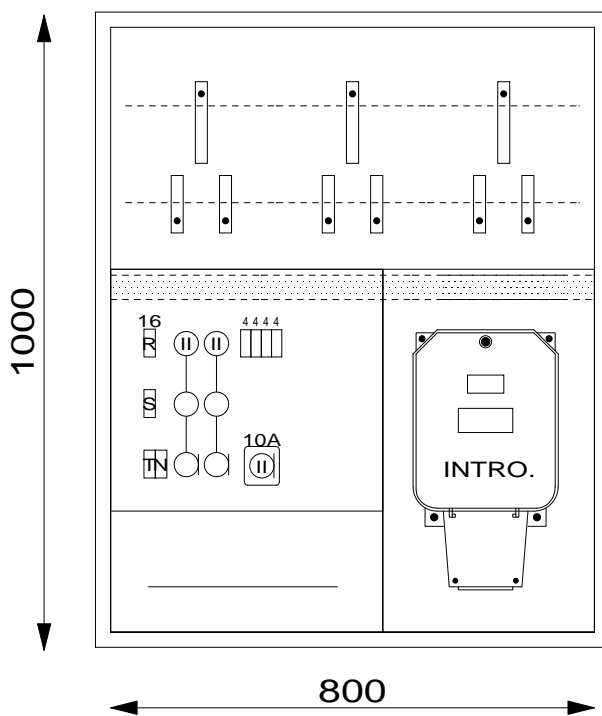

Coffret Alu UP 600 x 800 x 230 mm

Niche 630 x 830 x 240 mm

Type: UP60802

Equipement:

- 1 Emplacement introduction 63A
- 1 Emplacements compteurs
- 1 Emplacement TC
- 1 Emplacements appareils
- 1 Coupe-circuit TC 1PN 25A plb.
- 1 Borne de terre CU 16mm²

Serrures:

Porte: Kaba 5000

Coffret Alu UP 600 x 1200 x 230 mm

Niche 630 x 1230 x 240 mm

Type: UP60120TT2

Equipement:

- 1 Emplacement introduction 63A
- 2 Emplacements compteurs
- 1 Emplacement TC
- 1 Emplacement appareils
- 1 Coupe-circuit 1PN 25A plb.
- 1 Borne de terre CU 16mm²

Serrures:

- Porte: Kaba 5000
- Compartiment TT: Clé carré 6x6

Coffret Alu UP 800 x 1000 x 230 mm

Niche 830 x 1030 x 240 mm

Type: UP1001003

Equipement:

- 1 Emplacement introduction 63A
- 2 Emplacements compteurs
- 1 Emplacement TC
- 3 Emplacements appareils
- 2 Coupe-circuit 3PN 25A
- 1 Coupe-circuit 1PN 25A plb.
- 3 ou 4 Disjoncteur 1P 4A TC
- 1 Borne de terre CU 16mm²

Serrures:

Porte: Kaba 5000

Coffret Alu UP 800 x 1400 x 230 mm

Niche 830 x 1430 x 240

Type: UP80140TT3

Equipement:

- 1 Emplacement introduction 63A
- 2 Emplacements compteurs
- 1 Emplacement TC
- 2 Emplacements appareils
- 1 Emplacements bornes
- 2 Coupe-circuit 3PN 25A
- 1 Coupe-circuit TC 1PN 25A plb.
- 3 ou 4 Disjoncteurs 1P 4A TC
- 1 Borne de terre CU 16mm²