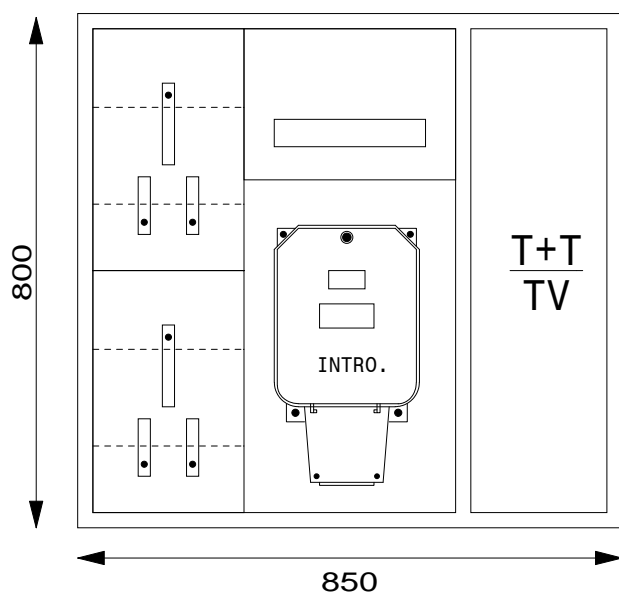

Serrures:

Porte: Kaba 5000

Coffret Alu UP 600 x 1200 x 230 mm

Niche 630 x 1230 x 240 mm

Type: UP60120TT2

Equipement:

- 1 Emplacement introduction 63A
- 2 Emplacements compteurs
- 1 Emplacement TC
- 1 Emplacement appareils
- 1 Coupe-circuit 1PN 25A plb.
- 1 Borne de terre CU 16mm²

Serrures:

- Porte: Kaba 5000
- Compartiment TT: Clé carré 6x6

Coffret Alu UP 800 x 1000 x 230 mm

Niche 830 x 1030 x 240 mm

Type: UP1001003

Equipement:

- 1 Emplacement introduction 63A
- 2 Emplacements compteurs
- 1 Emplacement TC
- 3 Emplacements appareils
- 2 Coupe-circuit 3PN 25A
- 1 Coupe-circuit 1PN 25A plb.
- 3 ou 4 Disjoncteur 1P 4A TC
- 1 Borne de terre CU 16mm²

Serrures:

Porte: Kaba 5000

Coffret Alu UP 800 x 1400 x 230 mm

Niche 830 x 1430 x 240

Type: UP80140TT3

Equipement:

- 1 Emplacement introduction 63A
- 2 Emplacements compteurs
- 1 Emplacement TC
- 2 Emplacements appareils
- 1 Emplacements bornes
- 2 Coupe-circuit 3PN 25A
- 1 Coupe-circuit TC 1PN 25A plb.
- 3 ou 4 Disjoncteurs 1P 4A TC
- 1 Borne de terre CU 16mm²

Serrures:

- Porte: Kaba 5000
- Compartiment TT: Clé carré 6x6

Coffret Alu UP 850 x 800 x 230 mm

Niche 880 x 830 x 240 mm

Type: UP8580TT2

Equipement:

- 1 Emplacement introduction 63A
- 1 Emplacement compteur
- 1 Emplacement TC
- 1 Emplacement appareils
- 1 Coupe-circuit TC 1PN 25A plb.
- 1 Borne de terre CU 16mm²