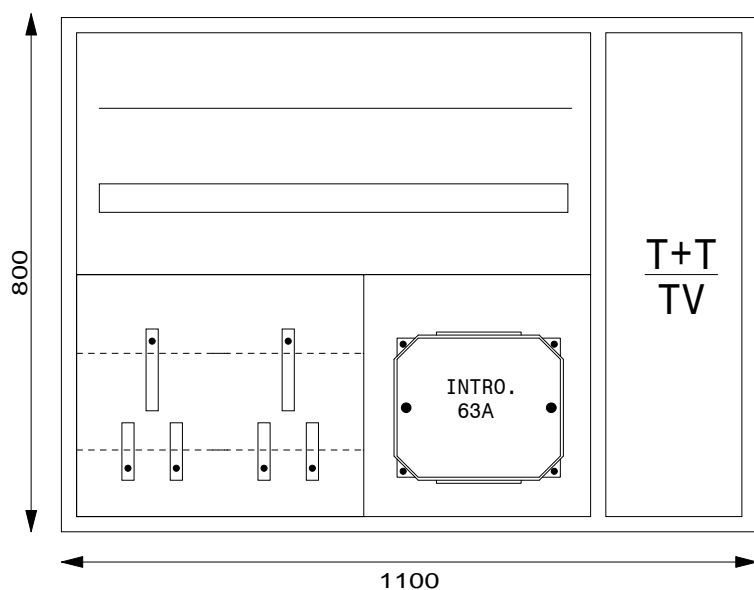

Serrures:

Porte: Kaba 5000

Coffret Alu UP 800 x 1400 x 230 mm

Niche 830 x 1430 x 240

Type: UP80140TT3

Equipement:

- 1 Emplacement introduction 63A
- 2 Emplacements compteurs
- 1 Emplacement TC
- 2 Emplacements appareils
- 1 Emplacements bornes
- 2 Coupe-circuit 3PN 25A
- 1 Coupe-circuit TC 1PN 25A plb.
- 3 ou 4 Disjoncteurs 1P 4A TC
- 1 Borne de terre CU 16mm²

Serrures:

- Porte: Kaba 5000
- Compartiment TT: Clé carré 6x6

Coffret Alu UP 1000 x 1000 x 230 mm

Niche 1030 x 1030 x 240 mm

Type: UP100100TT3

Equipement:

- 1 Emplacement introduction 63A
- 2 Emplacements compteurs
- 1 Emplacement TC
- 3 Emplacements appareils
- 2 Coupe-circuit 3PN 25A
- 1 Coupe-circuit 1PN 25A plb.
- 3 ou 4 Disjoncteur 1P 4A TC
- 1 Borne de terre CU 16mm²

Serrures:

- Porte: Kaba 5000
- Compartiment TT: Clé carré 6x6

Coffret Alu UP 1050 x 650 x 230 mm

Niche 1080 x 680 x 240 mm

Type: UP10565TT2

Equipement:

- 1 Emplacement introduction 63A
- 1 Emplacement compteur
- 1 Emplacement TC
- 1 Emplacement appareils
- 1 Coupe-circuit 1PN 25A plb.
- 1 Borne de terre CU 16mm²

Serrures:

Porte: Kaba 5000

Compartiment TT: Clé carré 6x6

Coffret Alu UP 1100 x 800 x 230 mm

Niche 1130 x 830 x 240 mm

Type: UP11080TT2

Equipement:

- 1 Emplacement introduction 63A
- 1 Emplacement compteur
- 1 Emplacement TC
- 1 Emplacement appareils
- 1 Emplacement bornes
- 1 Coupe-circuit 1PN 25A plb.
- 1 Borne de terre CU 16mm²