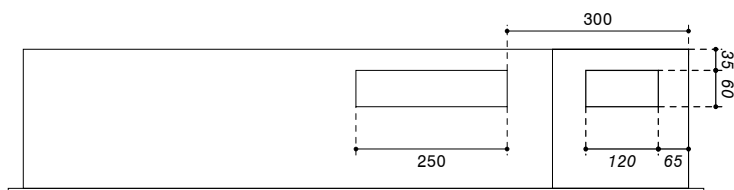

Coffret Alu UP 1100 x 800 x 230 mm

Niche 1130 x 830 x 240 mm