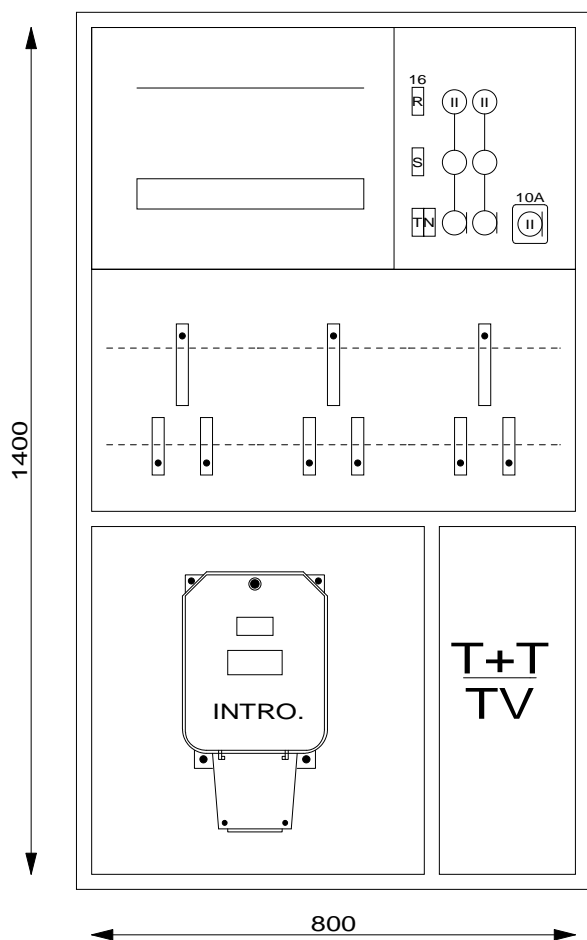

Serrures:

Porte: Kaba 5000

Coffret Alu UP 600 x 1200 x 230 mm

Niche 630 x 1230 x 240 mm

Type: UP60120TT2

Equipement:

- 1 Emplacement introduction 63A
- 2 Emplacements compteurs
- 1 Emplacement TC
- 1 Emplacement appareils
- 1 Coupe-circuit 1PN 25A plb.
- 1 Borne de terre CU 16mm²

Serrures:

- Porte: Kaba 5000
- Compartiment TT: Clé carré 6x6

Coffret Alu UP 800 x 1000 x 230 mm

Niche 830 x 1030 x 240 mm

Type: UP1001003

Equipement:

- 1 Emplacement introduction 63A
- 2 Emplacements compteurs
- 1 Emplacement TC
- 3 Emplacements appareils
- 2 Coupe-circuit 3PN 25A
- 1 Coupe-circuit 1PN 25A plb.
- 3 ou 4 Disjoncteur 1P 4A TC
- 1 Borne de terre CU 16mm²

Serrures:

Porte: Kaba 5000

Coffret Alu UP 800 x 1400 x 230 mm

Niche 830 x 1430 x 240

Type: UP80140TT3

Equipement:

- 1 Emplacement introduction 63A
- 2 Emplacements compteurs
- 1 Emplacement TC
- 2 Emplacements appareils
- 1 Emplacements bornes
- 2 Coupe-circuit 3PN 25A
- 1 Coupe-circuit TC 1PN 25A plb.
- 3 ou 4 Disjoncteurs 1P 4A TC
- 1 Borne de terre CU 16mm²

Serrures:

- Porte: Kaba 5000
- Compartiment TT: Clé carré 6x6

Coffret Alu UP 850 x 800 x 230 mm

Niche 880 x 830 x 240 mm

Type: UP8580TT2

Equipement:

- 1 Emplacement introduction 63A
- 1 Emplacement compteur
- 1 Emplacement TC
- 1 Emplacement appareils
- 1 Coupe-circuit TC 1PN 25A plb.
- 1 Borne de terre CU 16mm²