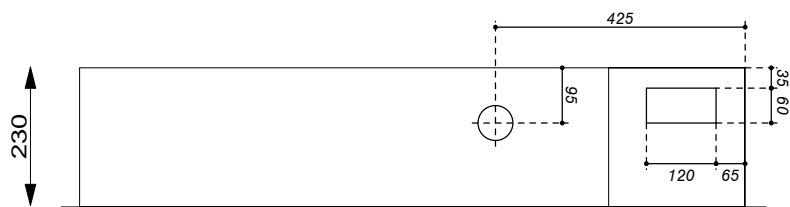

Serrures:

- Porte: Kaba 5000
- Compartiment TT: Clé carré 6x6