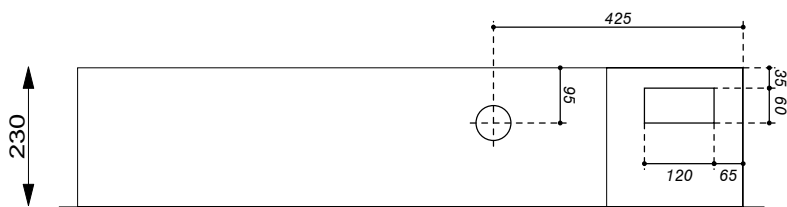

Serrures:

- Porte: Kaba 5000
- Compartiment TT: Clé carré 6x6