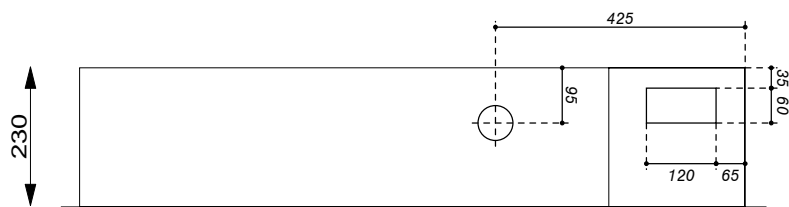

Coffret Alu UP 1100 x 800 x 230 mm

Niche 1130 x 830 x 240 mm

Type: UP11080TT4

Equipement:

- 1 Emplacement introduction 63A
- 3 Emplacements compteurs
- 1 Emplacement TC
- 1 Emplacement appareils
- 1 Coupe-circuit 1PN 25A plb.
- 1 Borne de terre CU 16mm²

Serrures:

- Porte: Kaba 5000
- Compartiment TT: Clé carré 6x6