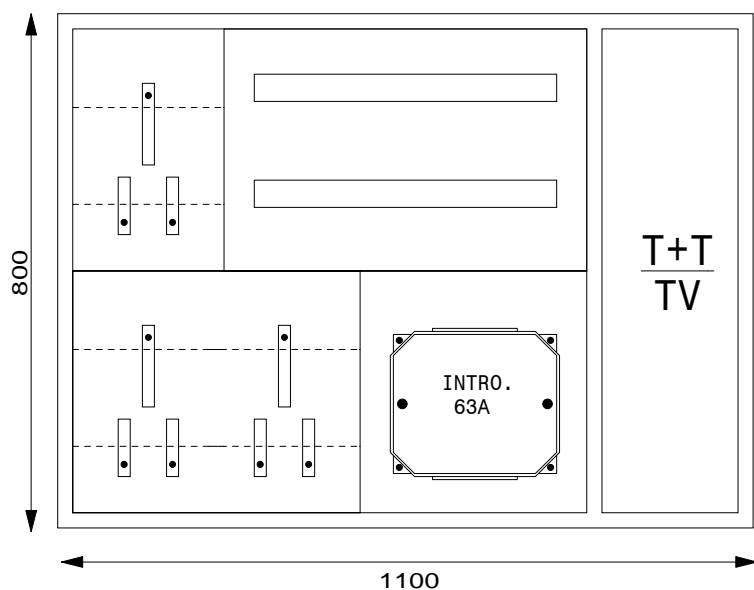

Serrures:

Porte: Kaba 5000

Coffret Alu UP 800 x 1400 x 230 mm

Niche 830 x 1430 x 240

Type: UP80140TT3

Equipement:

- 1 Emplacement introduction 63A
- 2 Emplacements compteurs
- 1 Emplacement TC
- 2 Emplacements appareils
- 1 Emplacements bornes
- 2 Coupe-circuit 3PN 25A
- 1 Coupe-circuit TC 1PN 25A plb.
- 3 ou 4 Disjoncteurs 1P 4A TC
- 1 Borne de terre CU 16mm²

Serrures:

- Porte: Kaba 5000
- Compartiment TT: Clé carré 6x6

Coffret Alu UP 1100 x 800 x 230 mm

Niche 1130 x 830 x 240 mm

Type: UP11080TT2

Equipement:

- 1 Emplacement introduction 63A
- 1 Emplacement compteur
- 1 Emplacement TC
- 2 Emplacement appareils
- 1 Coupe-circuit 1PN 25A plb.
- 1 Borne de terre CU 16mm²

Serrures:

- Porte: Kaba 5000
- Compartiment TT: Clé carré 6x6

Coffret Alu UP 1100 x 800 x 230 mm

Niche 1130 x 830 x 240 mm

Type: UP11080TT3

Equipement:

- 1 Emplacement introduction 63A
- 2 Emplacements compteurs
- 1 Emplacement TC
- 1 Emplacement appareils
- 1 Emplacement bornes
- 1 Coupe-circuit TC 1PN 25A plb.
- 1 Borne de terre CU 16mm²

Serrures:

- Porte: Kaba 5000
- Compartment TT: Clé carré 6x6

Coffret Alu UP 1100 x 800 x 230 mm

Niche 1130 x 830 x 240 mm

Type: UP11080TT3

Equipement:

- 1 Emplacement introduction 63A
- 2 Emplacements compteurs
- 1 Emplacement TC
- 2 Emplacements appareils
- 1 Coupe-circuit TC 1PN 25A plb.
- 1 Borne de terre CU 16mm²