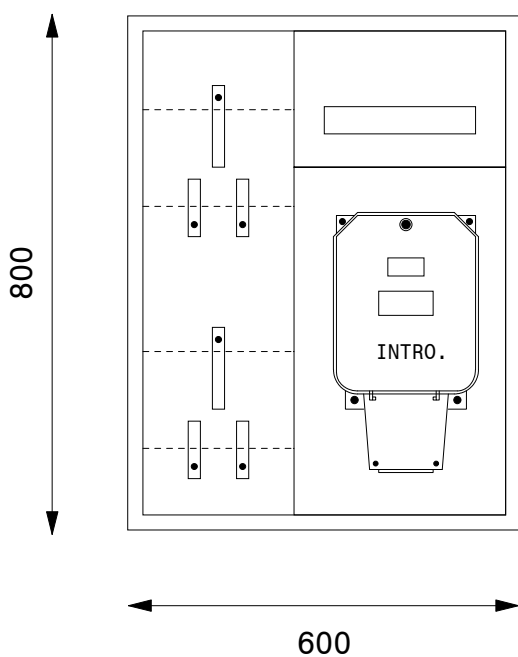

Index

| <u>Pages 1 à 16 coffrets encastrés</u> | (LxHxP) | Compteur | TC |
|--|---------------|----------|----|
| 1. UP60802 | 600x800x230 | 1 | 1 |
| 2. UP60120TT2 | 600x1200x230 | 1 | 1 |
| 3. UP801003 | 800x1000x230 | 2 | 1 |
| 4. UP80140TT3 | 800x1400x230 | 2 | 1 |
| 5. UP8580TT2 | 850x800x230 | 1 | 1 |
| 6. UP100100TT3 / SIESA | 1000x1000x230 | 2 | 1 |
| 7. UP10565TT2 | 1050x650x230 | 1 | 1 |
| 8. UP11080TT2 / ESR | 1100x800x230 | 1 | 1 |
| 9. UP11080TT2 / SEIC | 1100x800x230 | 1 | 1 |
| 10. UP11080TT3 / ESR | 1100x800x230 | 2 | 1 |
| 11. UP11080TT3 / SEIC | 1100x800x230 | 2 | 1 |
| 12. UP11080TT4 / ESR | 1100x800x230 | 3 | 1 |
| 13. UP11080TT4 / SEIC | 1100x800x230 | 3 | 1 |
| 14. UP11080TT4 / SIESA | 1100x800x230 | 3 | 1 |
| 15. UP13065TT3 | 1300x650x230 | 2 | 1 |
| 16. UP130100TT4 | 1300x1000x230 | 3 | 1 |

Coffret Alu UP 600 x 800 x 230 mm

Niche 630 x 830 x 240 mm

Type: UP60802

Equipement:

- 1 Emplacement introduction 63A
- 1 Emplacements compteurs
- 1 Emplacement TC
- 1 Emplacements appareils
- 1 Coupe-circuit TC 1PN 25A plb.
- 1 Borne de terre CU 16mm²

Serrures:

Porte: Kaba 5000

Coffret Alu UP 600 x 1200 x 230 mm

Niche 630 x 1230 x 240 mm

Type: UP60120TT2

Equipement:

- 1 Emplacement introduction 63A
- 2 Emplacements compteurs
- 1 Emplacement TC
- 1 Emplacement appareils
- 1 Coupe-circuit 1PN 25A plb.
- 1 Borne de terre CU 16mm²

Serrures:

Porte: Kaba 5000

Coffret Alu UP 800 x 1400 x 230 mm

Niche 830 x 1430 x 240

Type: UP80140TT3

Equipement:

- 1 Emplacement introduction 63A
- 2 Emplacements compteurs
- 1 Emplacement TC
- 2 Emplacements appareils
- 1 Emplacements bornes
- 2 Coupe-circuit 3PN 25A
- 1 Coupe-circuit TC 1PN 25A plb.
- 3 ou 4 Disjoncteurs 1P 4A TC
- 1 Borne de terre CU 16mm²