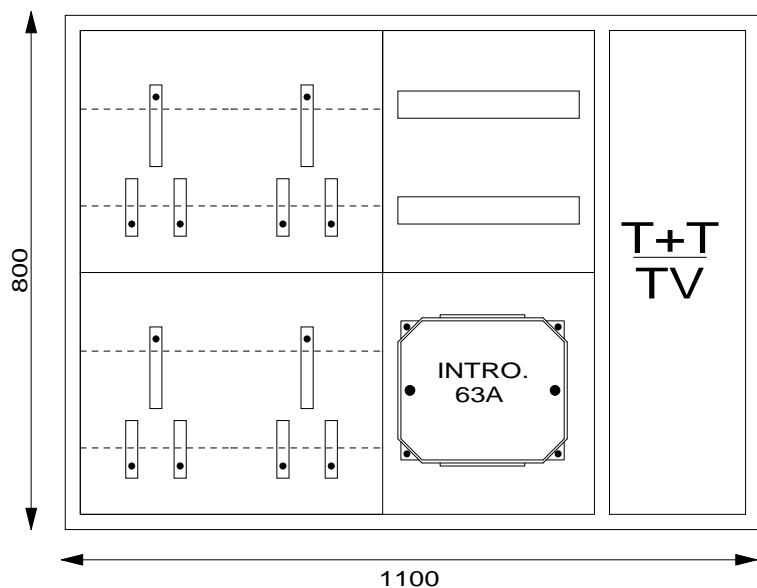

Serrures:

Porte: Kaba 5000

Coffret Alu UP 800 x 1400 x 230 mm

Niche 830 x 1430 x 240

Type: UP80140TT3

Equipement:

- 1 Emplacement introduction 63A
- 2 Emplacements compteurs
- 1 Emplacement TC
- 2 Emplacements appareils
- 1 Emplacements bornes
- 2 Coupe-circuit 3PN 25A
- 1 Coupe-circuit TC 1PN 25A plb.
- 3 ou 4 Disjoncteurs 1P 4A TC
- 1 Borne de terre CU 16mm²

Serrures:

- Porte: Kaba 5000
- Compartment TT: Clé carré 6x6

Coffret Alu UP 1100 x 800 x 230 mm

Niche 1130 x 830 x 240 mm

Type: UP11080TT3

Equipement:

- 1 Emplacement introduction 63A
- 2 Emplacements compteurs
- 1 Emplacement TC
- 2 Emplacements appareils
- 1 Coupe-circuit TC 1PN 25A plb.
- 1 Borne de terre CU 16mm²

Serrures:

- Porte: Kaba 5000
- Compartiment TT: Clé carré 6x6

Coffret Alu UP 1100 x 800 x 230 mm

Niche 1130 x 830 x 240 mm

Type: UP11080TT4

Equipement:

- 1 Emplacement introduction 63A
- 3 Emplacements compteurs
- 1 Emplacement TC
- 1 Emplacement appareils
- 1 Emplacement bornes
- 1 Coupe-circuit 1PN 25A plb.
- 1 Borne de terre CU 16mm²

Serrures:

- Porte: Kaba 5000
- Compartiment TT: Clé carré 6x6

Coffret Alu UP 1100 x 800 x 230 mm

Niche 1130 x 830 x 240 mm

Type: UP11080TT4

Equipement:

- 1 Emplacement introduction 63A
- 3 Emplacements compteurs
- 1 Emplacement TC
- 2 Emplacements appareils
- 1 Coupe-circuit 1PN 25A plb.
- 1 Borne de terre CU 16mm²