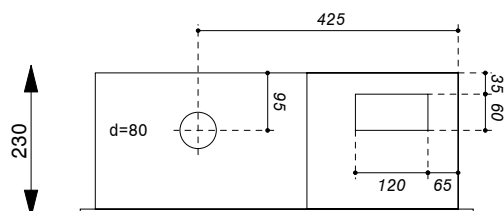

Serrures:

- Porte: Kaba 5000
- Compartiment TT: Clé carré 6x6