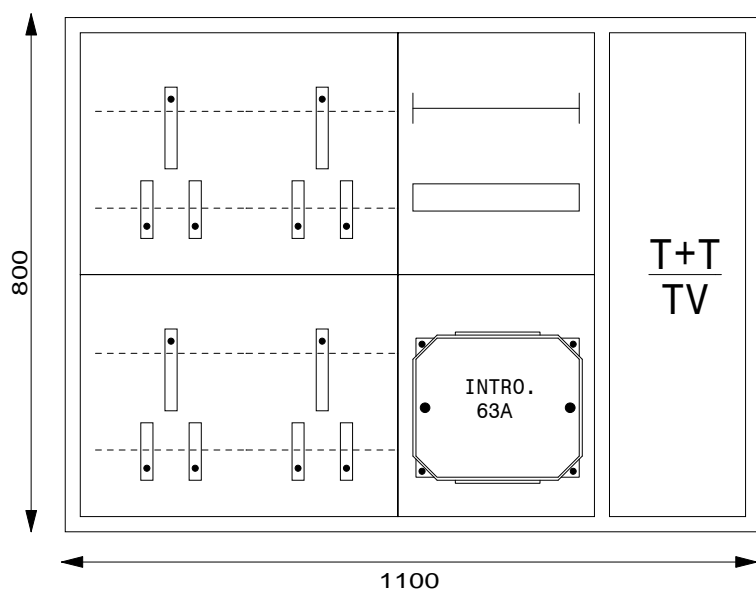

Serrures:

- Porte: Kaba 5000
- Compartiment TT: Clé carré 6x6

Coffret Alu UP 1100 x 800 x 230 mm

Niche 1130 x 830 x 240 mm

Type: UP11080TT3

Equipement:

- 1 Emplacement introduction 63A
- 2 Emplacements compteurs
- 1 Emplacement TC
- 1 Emplacement appareils
- 1 Emplacement bornes
- 1 Coupe-circuit TC 1PN 25A plb.
- 1 Borne de terre CU 16mm²

Serrures:

- Porte: Kaba 5000
- Compartment TT: Clé carré 6x6

Coffret Alu UP 1100 x 800 x 230 mm

Niche 1130 x 830 x 240 mm

Type: UP11080TT3

Equipement:

- 1 Emplacement introduction 63A
- 2 Emplacements compteurs
- 1 Emplacement TC
- 2 Emplacements appareils
- 1 Coupe-circuit TC 1PN 25A plb.
- 1 Borne de terre CU 16mm²

Serrures:

- Porte: Kaba 5000
- Compartiment TT: Clé carré 6x6

Coffret Alu UP 1100 x 800 x 230 mm

Niche 1130 x 830 x 240 mm

Type: UP11080TT4

Equipement:

- 1 Emplacement introduction 63A
- 3 Emplacements compteurs
- 1 Emplacement TC
- 1 Emplacement appareils
- 1 Emplacement bornes
- 1 Coupe-circuit 1PN 25A plb.
- 1 Borne de terre CU 16mm²