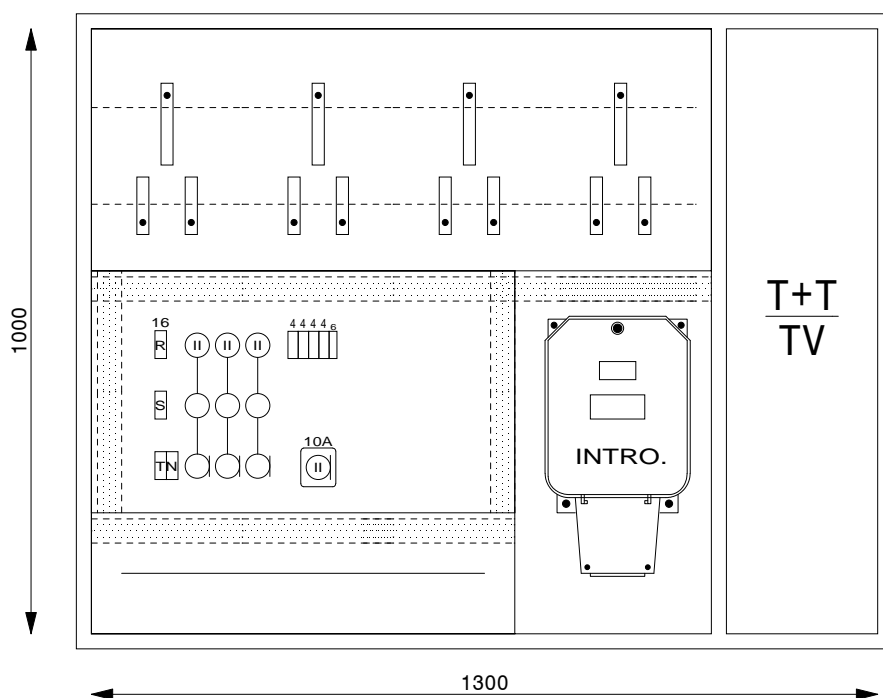

Serrures:

Porte: Kaba 5000

Coffret Alu UP 600 x 1200 x 230 mm

Niche 630 x 1230 x 240 mm

Type: UP60120TT2

Equipement:

- 1 Emplacement introduction 63A
- 2 Emplacements compteurs
- 1 Emplacement TC
- 1 Emplacement appareils
- 1 Coupe-circuit 1PN 25A plb.
- 1 Borne de terre CU 16mm²

Serrures:

Porte: Kaba 5000

Coffret Alu UP 800 x 1400 x 230 mm

Niche 830 x 1430 x 240

Type: UP80140TT3

Equipement:

- 1 Emplacement introduction 63A
- 2 Emplacements compteurs
- 1 Emplacement TC
- 2 Emplacements appareils
- 1 Emplacements bornes
- 2 Coupe-circuit 3PN 25A
- 1 Coupe-circuit TC 1PN 25A plb.
- 3 ou 4 Disjoncteurs 1P 4A TC
- 1 Borne de terre CU 16mm²

Serrures:

- Porte: Kaba 5000
- Compartiment TT: Clé carré 6x6

Coffret Alu UP 1300 x 650 x 230 mm

Niche 1330 x 680 x 240 mm

Type: UP13065TT3

Equipement:

- 1 Emplacement introduction 63A
- 2 Emplacements compteurs
- 1 Emplacement TC
- 1 Emplacement appareils
- 1 Coupe-circuit TC 1PN 25A plb.
- 1 Borne de terre CU 16mm²

Serrures:

Porte: Kaba 5000

Compartment TT: Clé carré 6x6

Coffret Alu UP 1300 x 1000 x 230 mm

Niche 1330 x 1030 x 240 mm

Type: UP130100TT4

Equipement:

- 1 Emplacement introduction 63A
- 3 Emplacements compteurs
- 1 Emplacement TC
- 3 Emplacements appareils
- 1 Emplacement bornes
- 3 Coupe-circuit 3PN 25A
- 1 Coupe-circuit TC 1PN 25A plb.
- 3 ou 4 Disjoncteurs 1P 4A TC
- 1 Borne de terre CU 16mm²