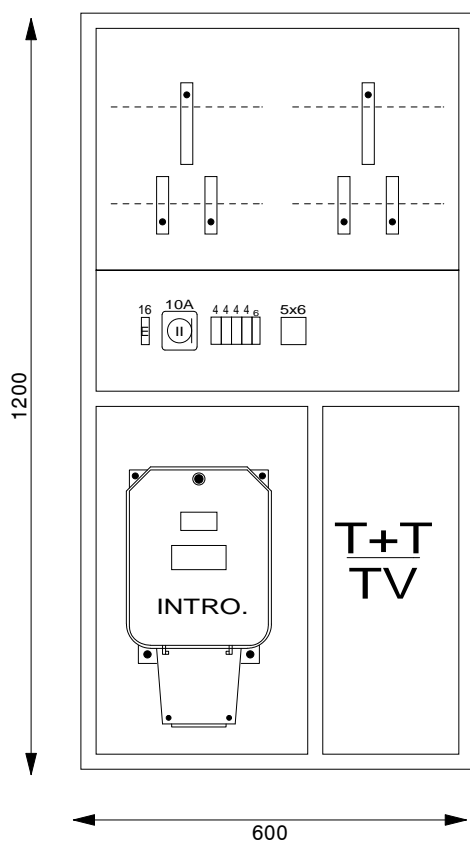

Coffret Alu UP 600 x 800 x 230 mm

Niche 630 x 830 x 240 mm

Type: UP60802

Equipement:

- 1 Emplacement introduction 63A
- 1 Emplacements compteurs
- 1 Emplacement TC
- 1 Emplacements appareils
- 1 Coupe-circuit TC 1PN 25A plb.
- 1 Borne de terre CU 16mm²

Serrures:

Porte: Kaba 5000

Coffret Alu UP 600 x 1200 x 230 mm

Niche 630 x 1230 x 240 mm

Type: UP60120TT2

Equipement:

- 1 Emplacement introduction 63A
- 2 Emplacements compteurs
- 1 Emplacement TC
- 1 Emplacement appareils
- 1 Coupe-circuit 1PN 25A plb.
- 1 Borne de terre CU 16mm²

Serrures:

- Porte: Kaba 5000
- Compartiment TT: Clé carré 6x6

Coffret Alu UP 800 x 1000 x 230 mm

Niche 830 x 1030 x 240 mm

Type: UP1001003

Equipement:

- 1 Emplacement introduction 63A
- 2 Emplacements compteurs
- 1 Emplacement TC
- 3 Emplacements appareils
- 2 Coupe-circuit 3PN 25A
- 1 Coupe-circuit 1PN 25A plb.
- 3 ou 4 Disjoncteur 1P 4A TC
- 1 Borne de terre CU 16mm²

Serrures:

Porte: Kaba 5000

Coffret Alu UP 800 x 1400 x 230 mm

Niche 830 x 1430 x 240

Type: UP80140TT3

Equipement:

- 1 Emplacement introduction 63A
- 2 Emplacements compteurs
- 1 Emplacement TC
- 2 Emplacements appareils
- 1 Emplacements bornes
- 2 Coupe-circuit 3PN 25A
- 1 Coupe-circuit TC 1PN 25A plb.
- 3 ou 4 Disjoncteurs 1P 4A TC
- 1 Borne de terre CU 16mm²