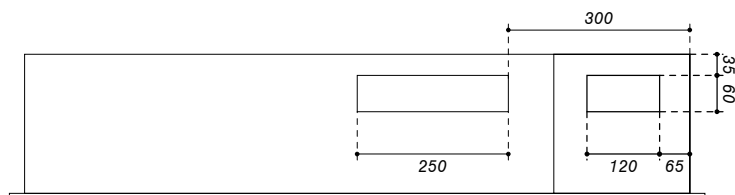

Coffret Alu UP 1100 x 800 x 230 mm

Niche 1130 x 830 x 240 mm

Type: UP11080TT4

Equipement:

- 1 Emplacement introduction 63A
- 3 Emplacements compteurs
- 1 Emplacement TC
- 1 Emplacement appareils
- 1 Coupe-circuit 1PN 25A plb.
- 1 Borne de terre CU 16mm²

Serrures:

- Porte: Kaba 5000
- Compartiment TT: Clé carré 6x6