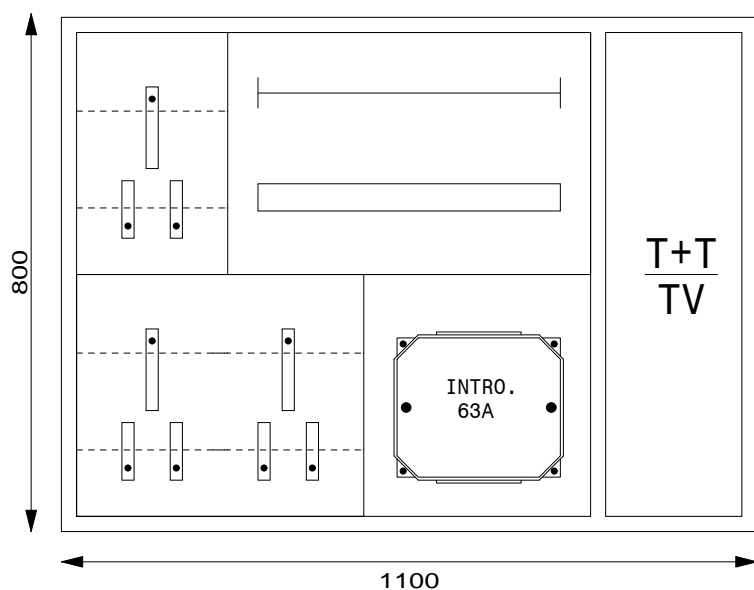

Serrures:

Porte: Kaba 5000

Coffret Alu UP 800 x 1400 x 230 mm

Niche 830 x 1430 x 240

Type: UP80140TT3

Equipement:

- 1 Emplacement introduction 63A
- 2 Emplacements compteurs
- 1 Emplacement TC
- 2 Emplacements appareils
- 1 Emplacements bornes
- 2 Coupe-circuit 3PN 25A
- 1 Coupe-circuit TC 1PN 25A plb.
- 3 ou 4 Disjoncteurs 1P 4A TC
- 1 Borne de terre CU 16mm²

Serrures:

Porte: Kaba 5000

Compartiment TT: Clé carré 6x6

Coffret Alu UP 1100 x 800 x 230 mm

Niche 1130 x 830 x 240 mm

Type: UP11080TT2

Equipement:

- 1 Emplacement introduction 63A
- 1 Emplacement compteur
- 1 Emplacement TC
- 1 Emplacement appareils
- 1 Emplacement bornes
- 1 Coupe-circuit 1PN 25A plb.
- 1 Borne de terre CU 16mm²

Serrures:

- Porte: Kaba 5000
- Compartiment TT: Clé carré 6x6

Coffret Alu UP 1100 x 800 x 230 mm

Niche 1130 x 830 x 240 mm

Type: UP11080TT2

Equipement:

- 1 Emplacement introduction 63A
- 1 Emplacement compteur
- 1 Emplacement TC
- 2 Emplacement appareils
- 1 Coupe-circuit 1PN 25A plb.
- 1 Borne de terre CU 16mm²

Serrures:

- Porte: Kaba 5000
- Compartiment TT: Clé carré 6x6

Coffret Alu UP 1100 x 800 x 230 mm

Niche 1130 x 830 x 240 mm

Type: UP11080TT3

Equipement:

- 1 Emplacement introduction 63A
- 2 Emplacements compteurs
- 1 Emplacement TC
- 1 Emplacement appareils
- 1 Emplacement bornes
- 1 Coupe-circuit TC 1PN 25A plb.
- 1 Borne de terre CU 16mm²