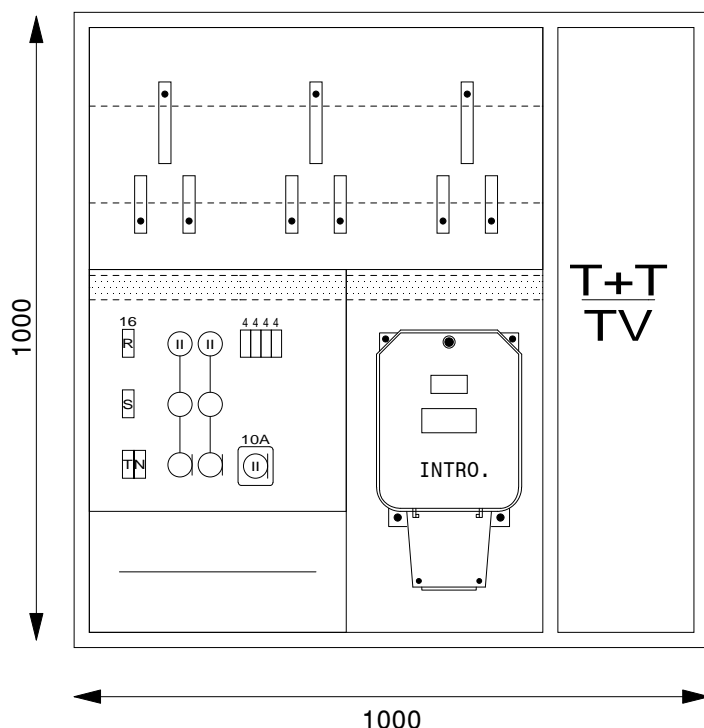

Serrures:

Porte: Kaba 5000

Coffret Alu UP 600 x 1200 x 230 mm

Niche 630 x 1230 x 240 mm

Type: UP60120TT2

Equipement:

- 1 Emplacement introduction 63A
- 2 Emplacements compteurs
- 1 Emplacement TC
- 1 Emplacement appareils
- 1 Coupe-circuit 1PN 25A plb.
- 1 Borne de terre CU 16mm²

Serrures:

Porte: Kaba 5000

Coffret Alu UP 800 x 1400 x 230 mm

Niche 830 x 1430 x 240

Type: UP80140TT3

Equipement:

- 1 Emplacement introduction 63A
- 2 Emplacements compteurs
- 1 Emplacement TC
- 2 Emplacements appareils
- 1 Emplacements bornes
- 2 Coupe-circuit 3PN 25A
- 1 Coupe-circuit TC 1PN 25A plb.
- 3 ou 4 Disjoncteurs 1P 4A TC
- 1 Borne de terre CU 16mm²

Serrures:

- Porte: Kaba 5000
- Compartiment TT: Clé carré 6x6

Coffret Alu UP 850 x 800 x 230 mm

Niche 880 x 830 x 240 mm

Type: UP8580TT2

Equipement:

- 1 Emplacement introduction 63A
- 1 Emplacement compteur
- 1 Emplacement TC
- 1 Emplacement appareils
- 1 Coupe-circuit TC 1PN 25A plb.
- 1 Borne de terre CU 16mm²

Serrures:

- Porte: Kaba 5000
- Compartiment TT: Clé carré 6x6

Coffret Alu UP 1000 x 1000 x 230 mm

Niche 1030 x 1030 x 240 mm

Type: UP100100TT3

Equipement:

- 1 Emplacement introduction 63A
- 2 Emplacements compteurs
- 1 Emplacement TC
- 3 Emplacements appareils
- 2 Coupe-circuit 3PN 25A
- 1 Coupe-circuit 1PN 25A plb.
- 3 ou 4 Disjoncteur 1P 4A TC
- 1 Borne de terre CU 16mm²