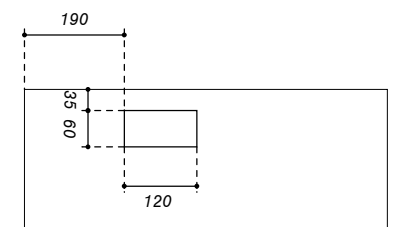

Coffret Alu UP 600 x 1200 x 230 mm

Niche 630 x 1230 x 240 mm