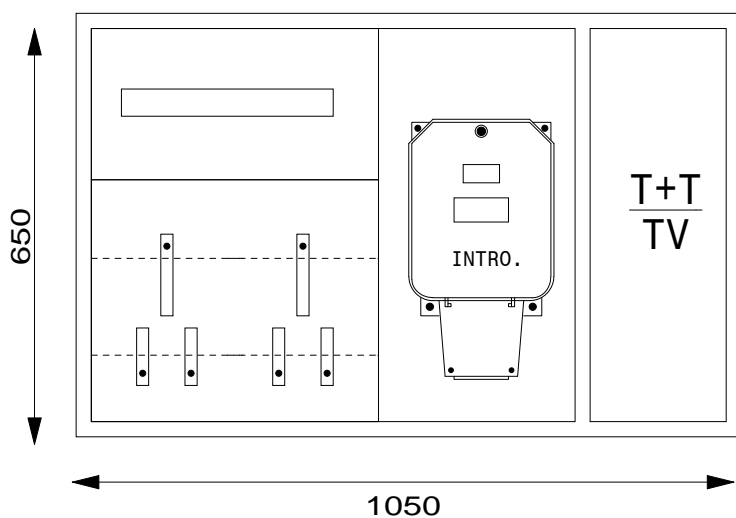

Serrures:

Porte: Kaba 5000

Coffret Alu UP 800 x 1400 x 230 mm

Niche 830 x 1430 x 240

Type: UP80140TT3

Equipement:

- 1 Emplacement introduction 63A
- 2 Emplacements compteurs
- 1 Emplacement TC
- 2 Emplacements appareils
- 1 Emplacements bornes
- 2 Coupe-circuit 3PN 25A
- 1 Coupe-circuit TC 1PN 25A plb.
- 3 ou 4 Disjoncteurs 1P 4A TC
- 1 Borne de terre CU 16mm²

Serrures:

- Porte: Kaba 5000
- Compartiment TT: Clé carré 6x6

Coffret Alu UP 850 x 800 x 230 mm

Niche 880 x 830 x 240 mm

Type: UP8580TT2

Equipement:

- 1 Emplacement introduction 63A
- 1 Emplacement compteur
- 1 Emplacement TC
- 1 Emplacement appareils
- 1 Coupe-circuit TC 1PN 25A plb.
- 1 Borne de terre CU 16mm²

Serrures:

- Porte: Kaba 5000
- Compartiment TT: Clé carré 6x6

Coffret Alu UP 1000 x 1000 x 230 mm

Niche 1030 x 1030 x 240 mm

Type: UP100100TT3

Equipement:

- 1 Emplacement introduction 63A
- 2 Emplacements compteurs
- 1 Emplacement TC
- 3 Emplacements appareils
- 2 Coupe-circuit 3PN 25A
- 1 Coupe-circuit 1PN 25A plb.
- 3 ou 4 Disjoncteur 1P 4A TC
- 1 Borne de terre CU 16mm²

Serrures:

- Porte: Kaba 5000
- Compartiment TT: Clé carré 6x6

Coffret Alu UP 1050 x 650 x 230 mm

Niche 1080 x 680 x 240 mm

Type: UP10565TT2

Equipement:

- 1 Emplacement introduction 63A
- 1 Emplacement compteur
- 1 Emplacement TC
- 1 Emplacement appareils
- 1 Coupe-circuit 1PN 25A plb.
- 1 Borne de terre CU 16mm²