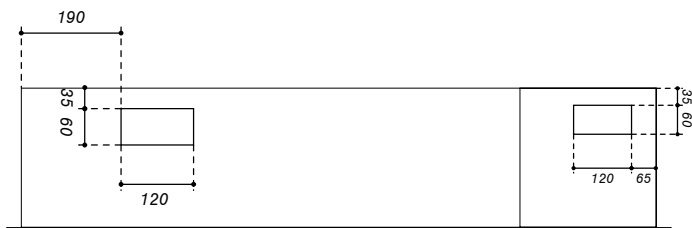

Coffret Alu UP 1050 x 650 x 230 mm

Niche 1080 x 680 x 240 mm

Type: UP10565TT2

Equipement:

- 1 Emplacement introduction 63A
- 1 Emplacement compteur
- 1 Emplacement TC
- 1 Emplacement appareils
- 1 Coupe-circuit 1PN 25A plb.
- 1 Borne de terre CU 16mm²

Serrures:

Porte: Kaba 5000

Compartiment TT: Clé carré 6x6