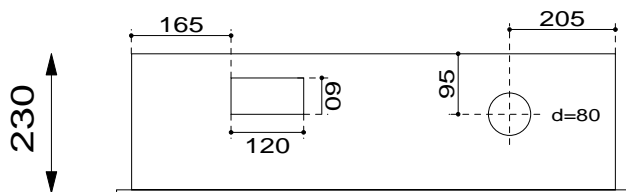

Serrures:

- Porte: Kaba 5000
- Compartiment TT: Clé carré 6x6

Coffret Alu UP 800 x 1000 x 230 mm

Niche 830 x 1030 x 240 mm

Type: UP1001003

Equipement:

- 1 Emplacement introduction 63A
- 2 Emplacements compteurs
- 1 Emplacement TC
- 3 Emplacements appareils
- 2 Coupe-circuit 3PN 25A
- 1 Coupe-circuit 1PN 25A plb.
- 3 ou 4 Disjoncteur 1P 4A TC
- 1 Borne de terre CU 16mm²

Serrures:

Porte: Kaba 5000

Coffret Alu UP 800 x 1400 x 230 mm

Niche 830 x 1430 x 240

Type: UP80140TT3

Equipement:

- 1 Emplacement introduction 63A
- 2 Emplacements compteurs
- 1 Emplacement TC
- 2 Emplacements appareils
- 1 Emplacements bornes
- 2 Coupe-circuit 3PN 25A
- 1 Coupe-circuit TC 1PN 25A plb.
- 3 ou 4 Disjoncteurs 1P 4A TC
- 1 Borne de terre CU 16mm²