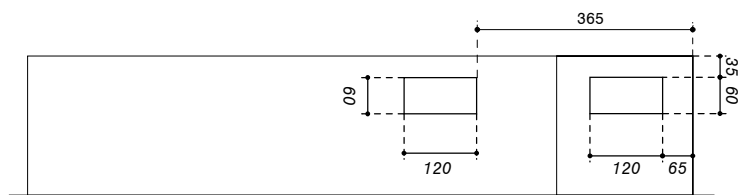

Coffret Alu UP 1100 x 800 x 230 mm

Niche 1130 x 830 x 240 mm