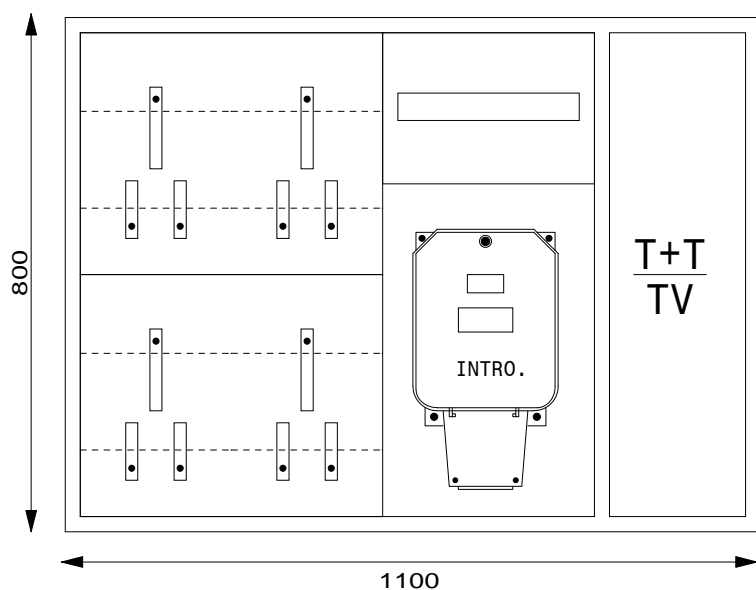

Serrures:

Porte: Kaba 5000

Coffret Alu UP 800 x 1400 x 230 mm

Niche 830 x 1430 x 240

Type: UP80140TT3

Equipement:

- 1 Emplacement introduction 63A
- 2 Emplacements compteurs
- 1 Emplacement TC
- 2 Emplacements appareils
- 1 Emplacements bornes
- 2 Coupe-circuit 3PN 25A
- 1 Coupe-circuit TC 1PN 25A plb.
- 3 ou 4 Disjoncteurs 1P 4A TC
- 1 Borne de terre CU 16mm²

Serrures:

- Porte: Kaba 5000
- Compartiment TT: Clé carré 6x6

Coffret Alu UP 1100 x 800 x 230 mm

Niche 1130 x 830 x 240 mm

Type: UP11080TT4

Equipement:

- 1 Emplacement introduction 63A
- 3 Emplacements compteurs
- 1 Emplacement TC
- 1 Emplacement appareils
- 1 Emplacement bornes
- 1 Coupe-circuit 1PN 25A plb.
- 1 Borne de terre CU 16mm²

Serrures:

- Porte: Kaba 5000
- Compartiment TT: Clé carré 6x6

Coffret Alu UP 1100 x 800 x 230 mm

Niche 1130 x 830 x 240 mm

Type: UP11080TT4

Equipement:

- 1 Emplacement introduction 63A
- 3 Emplacements compteurs
- 1 Emplacement TC
- 2 Emplacements appareils
- 1 Coupe-circuit 1PN 25A plb.
- 1 Borne de terre CU 16mm²

Serrures:

- Porte: Kaba 5000
- Compartiment TT: Clé carré 6x6

Coffret Alu UP 1100 x 800 x 230 mm

Niche 1130 x 830 x 240 mm

Type: UP11080TT4

Equipement:

- 1 Emplacement introduction 63A
- 3 Emplacements compteurs
- 1 Emplacement TC
- 1 Emplacement appareils
- 1 Coupe-circuit 1PN 25A plb.
- 1 Borne de terre CU 16mm²