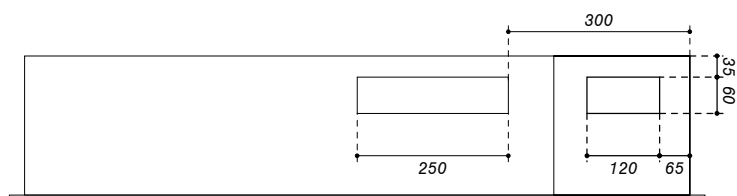

Coffret Alu UP 1100 x 800 x 230 mm

Niche 1130 x 830 x 240 mm