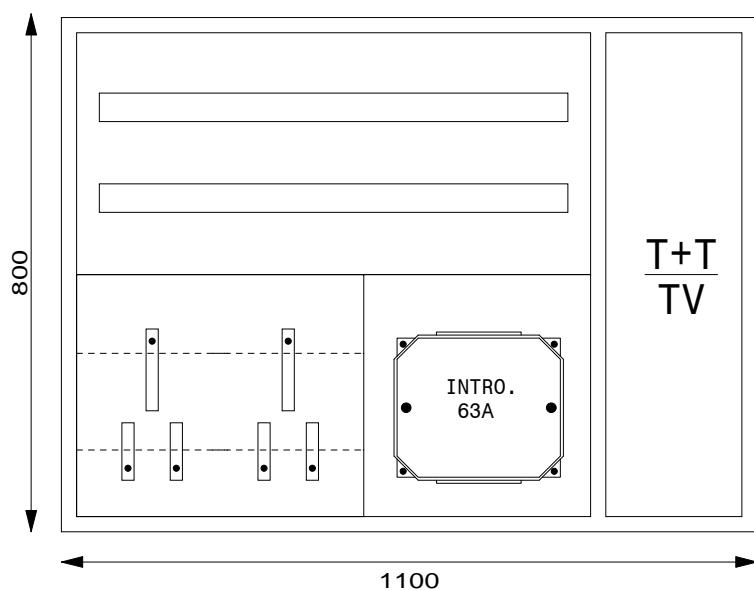

Serrures:

- Porte: Kaba 5000
- Compartiment TT: Clé carré 6x6

Coffret Alu UP 1050 x 650 x 230 mm

Niche 1080 x 680 x 240 mm

Type: UP10565TT2

Equipement:

- 1 Emplacement introduction 63A
- 1 Emplacement compteur
- 1 Emplacement TC
- 1 Emplacement appareils
- 1 Coupe-circuit 1PN 25A plb.
- 1 Borne de terre CU 16mm²

Serrures:

Porte: Kaba 5000

Compartiment TT: Clé carré 6x6

Coffret Alu UP 1100 x 800 x 230 mm

Niche 1130 x 830 x 240 mm

Type: UP11080TT2

Equipement:

- 1 Emplacement introduction 63A
- 1 Emplacement compteur
- 1 Emplacement TC
- 1 Emplacement appareils
- 1 Emplacement bornes
- 1 Coupe-circuit 1PN 25A plb.
- 1 Borne de terre CU 16mm²

Serrures:

- Porte: Kaba 5000
- Compartiment TT: Clé carré 6x6

Coffret Alu UP 1100 x 800 x 230 mm

Niche 1130 x 830 x 240 mm

Type: UP11080TT2

Equipement:

- 1 Emplacement introduction 63A
- 1 Emplacement compteur
- 1 Emplacement TC
- 2 Emplacement appareils
- 1 Coupe-circuit 1PN 25A plb.
- 1 Borne de terre CU 16mm²