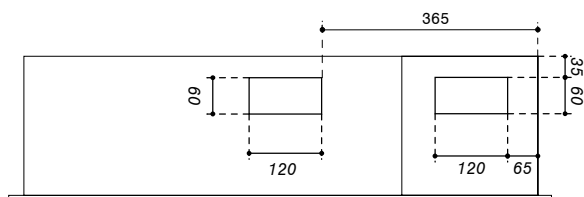

Coffret Alu UP 850 x 800 x 230 mm

Niche 880 x 830 x 240 mm

Type: UP8580TT2

Equipement:

- 1 Emplacement introduction 63A
- 1 Emplacement compteur
- 1 Emplacement TC
- 1 Emplacement appareils
- 1 Coupe-circuit TC 1PN 25A plb.
- 1 Borne de terre CU 16mm²

Serrures:

- Porte: Kaba 5000
- Compartiment TT: Clé carré 6x6