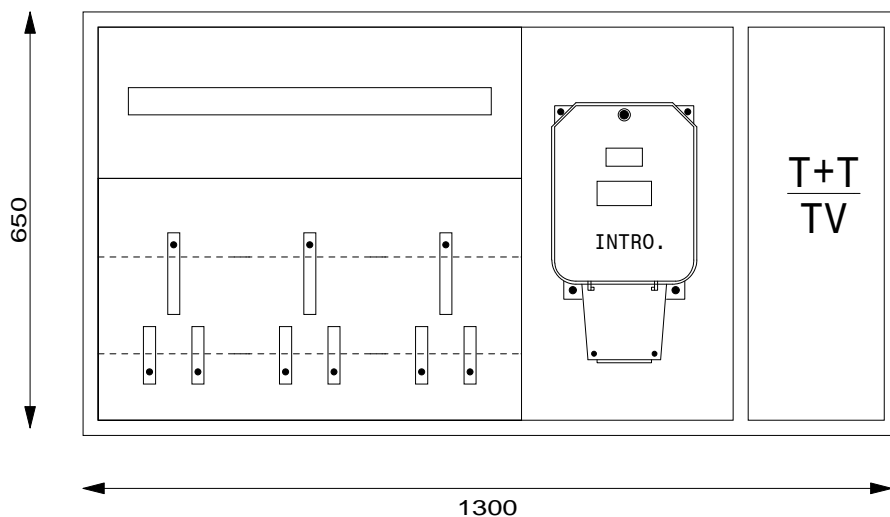

Coffret Alu UP 1300 x 650 x 230 mm

Niche 1330 x 680 x 240 mm

Type: UP13065TT3

Equipement:

- 1 Emplacement introduction 63A
- 2 Emplacements compteurs
- 1 Emplacement TC
- 1 Emplacement appareils
- 1 Coupe-circuit TC 1PN 25A plb.
- 1 Borne de terre CU 16mm²

Serrures:

Porte: Kaba 5000

Compartment TT: Clé carré 6x6